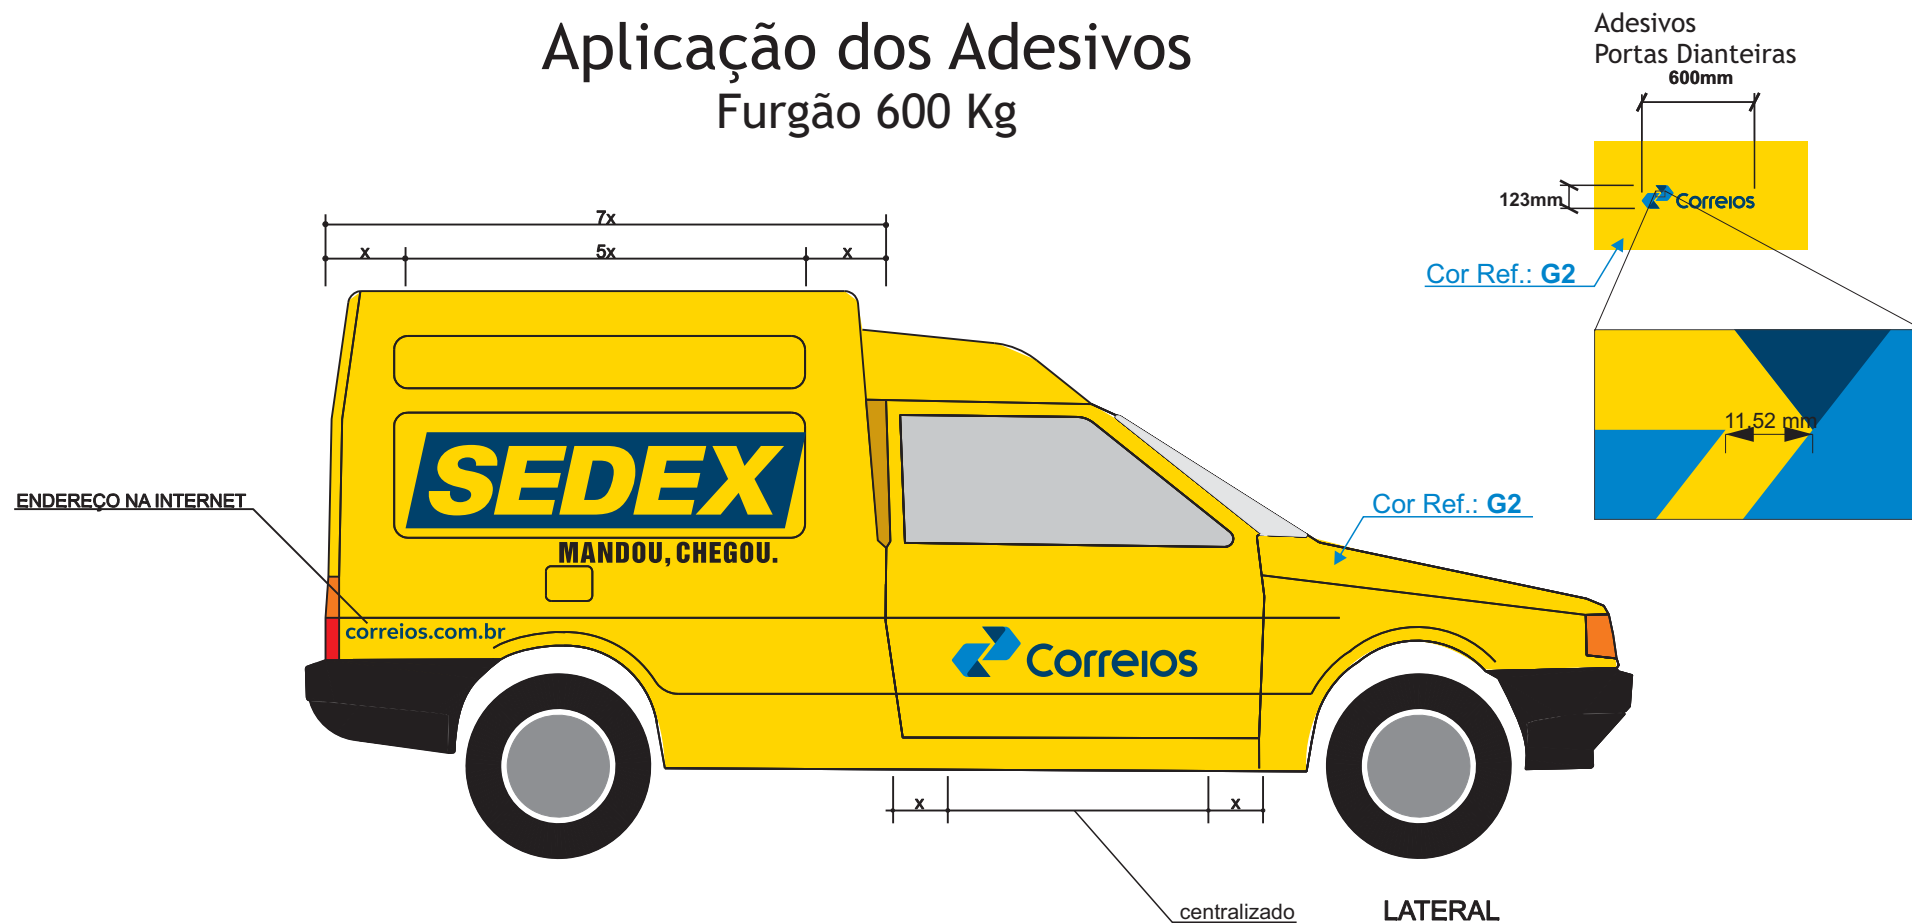

INSTRUÇÕES:

Para aplicar o adesivo com a marca SEDEX na lateral do furgão, proceder da seguinte forma:

- dividir a dimensão entre traseira da cabina e a parte traseira da lataria em 7 (sete) partes iguais (7x);
- aplicar o adesivo com a marca SEDEX dimensionado proporcionalmente com 5 (cinco) partes de largura (5x);
- aplicar o adesivo com uma parte de margem (x) da traseira da cabina e uma parte de margem (x) da parte final traseira da lataria;
- ao aplicar o adesivo com a marca SEDEX, definir a posição vertical de maneira que o slogan “MANDOU, CHEGOU.” não fique sobre vincos, borrachas ou corredeiras;
- ao aplicar os demais adesivos, definir a posição vertical de maneira que se evite aplicar sobre vincos, borrachas ou corredeiras;
- para posicionar os adesivos, não alterar as distâncias entre as letras e elementos gráficos. Mover toda a marca em unidade, evitando sempre a distorção e buscando a melhor leitura possível.

Não reconstruir as marcas. Utilizar somente arquivos digitais originais enviados pelos Correios.

Aplicação dos Adesivos

Furgão 600 Kg

INSTRUÇÕES:

Para aplicar o adesivo com a marca SEDEX na traseira do furgão, proceder da seguinte forma:

- dividir a largura da lataria do veículo em 5 (cinco) partes iguais (5x)(desconsiderar retrovisores);
- aplicar o adesivo com a marca SEDEX dimensionada proporcionalmente com 3 (três) partes de largura (3x);
- aplicar o adesivo com uma parte de margem (x) da lateral esquerda e uma parte de margem (x) da lateral direita do veículo;
- na traseira, aplicar o adesivo com a marca SEDEX sem o slogan "MANDOU, CHEGOU.";
- para posicionar o adesivo, não alterar as distâncias entre as letras e elementos gráficos. Mover toda a marca em unidade, evitando sempre a distorção e buscando a melhor leitura possível.