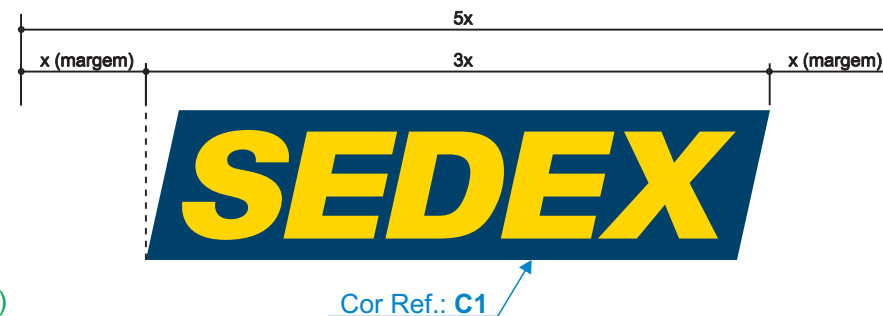

LOGOMARCA - TRASEIRA

Referência de cor: anexo Painel de Cores

- **C1:** Azul Correios
- **C3:** Azul Claro Correios
- **C9:** Preto
- **G2:** Amarelo Correios - pintura automotiva
- **Obs.:** Amarelo SEDEX é vazado quando a marca for aplicada sobre fundo amarelo Correios, nesse caso a marca é composta apenas pela máscara azul sobre a carroceria amarela.

OBS - Consultar o método construtivo das logomarcas e informações - MÓDULO A e B
- Desenhos sem escala

Revisão: Junho de 2019

Não reconstruir as marcas. Utilizar somente arquivos digitais originais enviados pelos Correios.