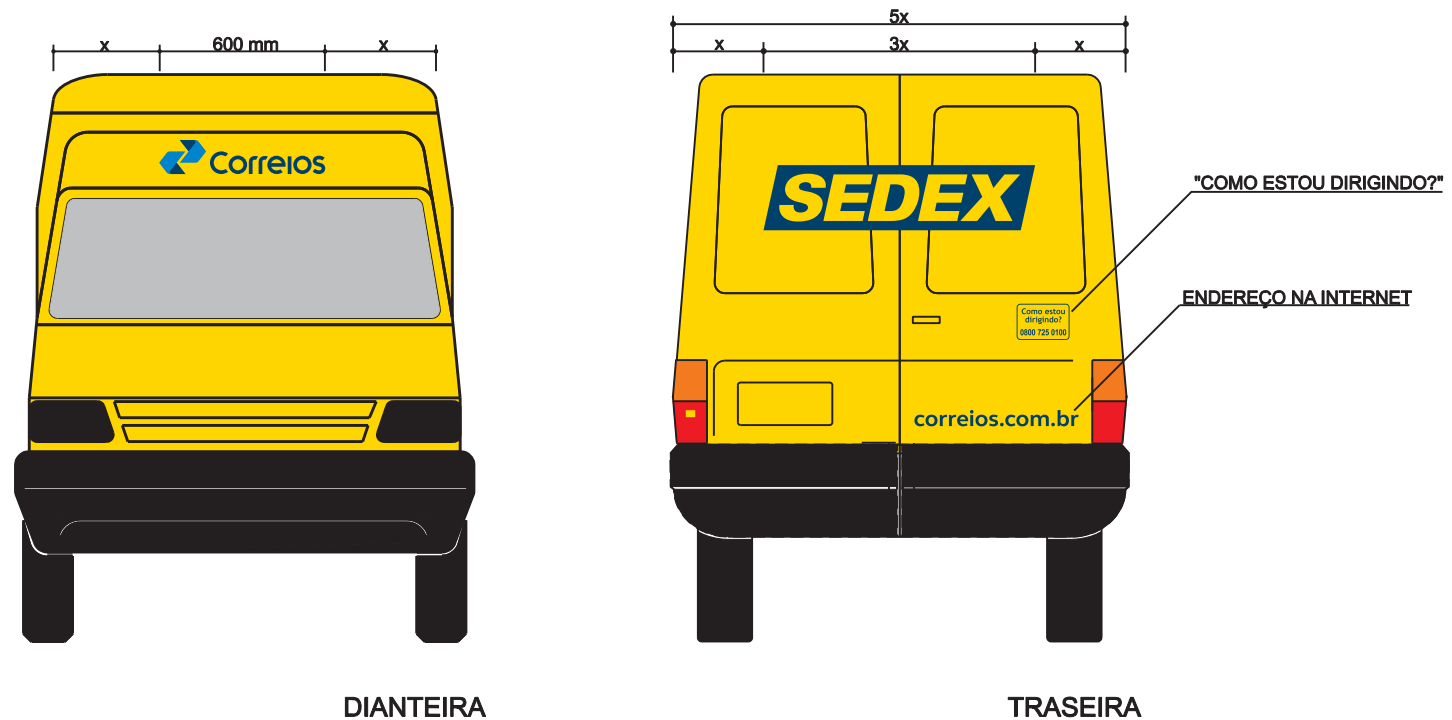

INSTRUÇÕES:

Para aplicar o adesivo com a marca SEDEX na lateral do furgão, proceder da seguinte forma:

- dividir a dimensão entre traseira da cabina e a parte traseira da lataria em 7 (sete) partes iguais (7x);
- aplicar o adesivo com a marca SEDEX dimensionado proporcionalmente com 5 (cinco) partes de largura (5x);
- aplicar o adesivo com uma parte de margem (x) da traseira da cabina e uma parte de margem (x) da parte final traseira da lataria;
- ao aplicar o adesivo com a marca SEDEX, definir a posição vertical de maneira que o slogan “MANDOU, CHEGOU.” não fique sobre vincos, borrachas ou corredeiras;
- ao aplicar os demais adesivos, definir a posição vertical de maneira que se evite aplicar sobre vincos, borrachas ou corredeiras;
- para posicionar os adesivos, não alterar as distâncias entre as letras e elementos gráficos. Mover toda a marca em unidade, evitando sempre a distorção e buscando a melhor leitura possível.

Não reconstruir as marcas. Utilizar somente arquivos digitais originais enviados pelos Correios.

Aplicação dos Adesivos

Furgão 600 Kg

INSTRUÇÕES:

Para aplicar o adesivo com a marca SEDEX na traseira do furgão, proceder da seguinte forma:

- dividir a largura da lataria do veículo em 5 (cinco) partes iguais (5x)(desconsiderar retrovisores);
- aplicar o adesivo com a marca SEDEX dimensionada proporcionalmente com 3 (três) partes de largura (3x);
- aplicar o adesivo com uma parte de margem (x) da lateral esquerda e uma parte de margem (x) da lateral direita do veículo;
- na traseira, aplicar o adesivo com a marca SEDEX sem o slogan "MANDOU, CHEGOU.";
- para posicionar o adesivo, não alterar as distâncias entre as letras e elementos gráficos. Mover toda a marca em unidade, evitando sempre a distorção e buscando a melhor leitura possível.