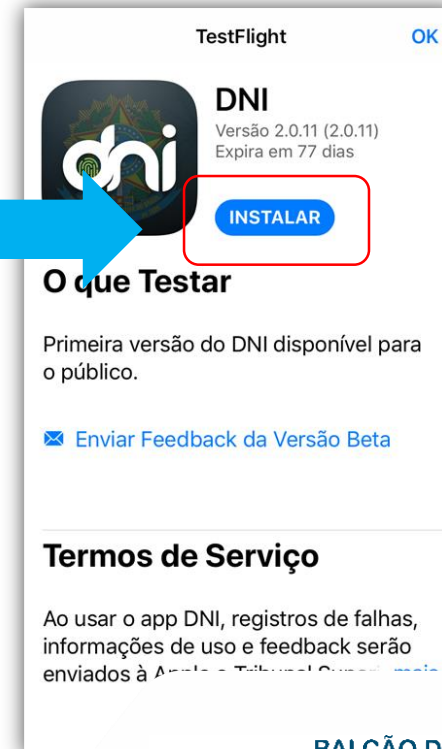

Tendo em vista que o DNI está em piloto, o aplicativo foi disponibilizado em versão de testes na *Apple Store*.

BALCÃO DO CIDADÃO

1º Passo: Clique no link para IOS (Apple)

<https://testflight.apple.com/join/eZGv0N5r>

2º Passo: Clique em "obter" TestFlight

3º Passo: Clique em "Continuar"

BALCÃO DO CIDADÃO

4º

Passo: Aceitar os termos e condições do TestFlight

5º

Passo: Retorne ao site <https://testflight.apple.com/join/eZGv0N5r> e clique em "Iniciar Testes"

É simples e rápido

6º

Passo: Clique em "Instalar"

7

Passo: Clique no Menu, no canto superior esquerdo e, na próxima tela, em “Recuperar DNI”

9:41

REPUBLICA FEDERATIVA DO BRASIL
DOCUMENTO NACIONAL DE IDENTIDADE