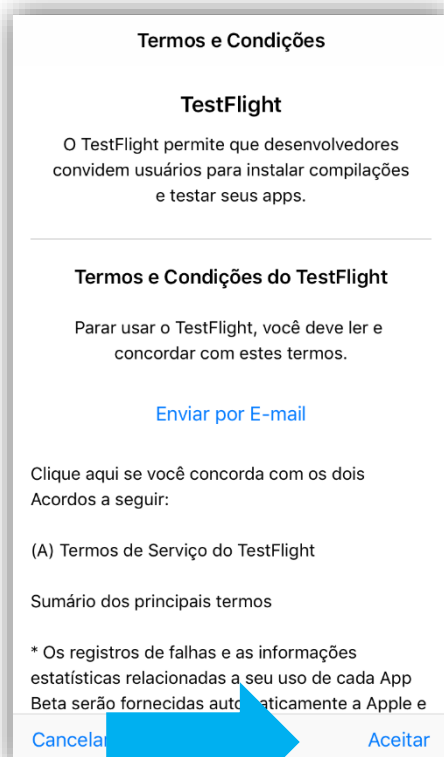

Tendo em vista que o DNI está em piloto, o aplicativo foi disponibilizado em versão de testes na *Apple Store*.

BALCÃO DO CIDADÃO

1º Passo: Clique no link para IOS (Apple)

<https://testflight.apple.com/join/eZGv0N5r>

2º Passo: Clique em "obter" TestFlight

3º Passo: Clique em "Continuar"

BALCÃO DO CIDADÃO

4º

Passo: Aceitar os termos e condições do TestFlight

5º

Passo: Retorne ao site <https://testflight.apple.com/join/eZGv0N5r> e clique em "Iniciar Testes"

É simples e rápido

6º

Passo: Clique em "Instalar"

7

Passo: Clique no Menu, no canto superior esquerdo e, na próxima tela, em “Recuperar DNI”

9:41

REPUBLICA FEDERATIVA DO BRASIL
DOCUMENTO NACIONAL DE IDENTIDADE