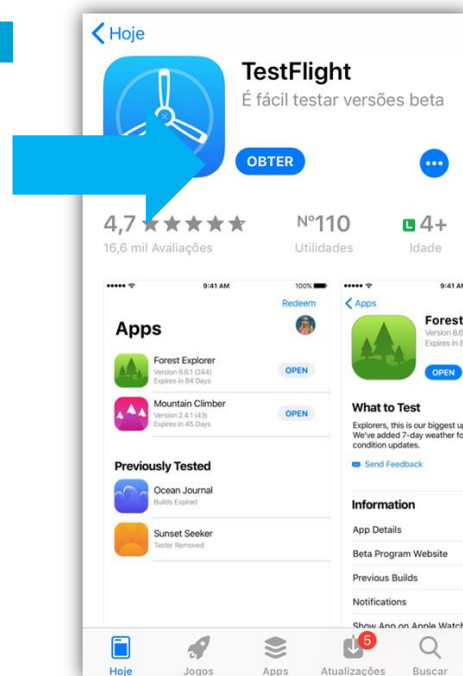

Para recuperação do DNI, os usuários devem ser biometrizados no TSE e ter participado do projeto piloto nos Correios.

Para IOS (Apple)

Em decorrência das atualizações de diretrizes para publicação de aplicativos na loja *Apple*, faz-se necessário **instalação do aplicativo *testflight*** junto ao DNI para o correto funcionamento.

Tendo em vista que o DNI está em piloto, o aplicativo foi disponibilizado em versão de testes na *Apple Store*.

BALCÃO DO CIDADÃO

1º Passo: Clique no link para IOS (Apple)

<https://testflight.apple.com/join/eZGv0N5r>

2º Passo: Clique em "obter" TestFlight

3º Passo: Clique em "Continuar"

BALCÃO DO CIDADÃO

4º

Passo: Aceitar os termos e condições do TestFlight

5º

Passo: Retorne ao site <https://testflight.apple.com/join/eZGv0N5r> e clique em "Iniciar Testes"